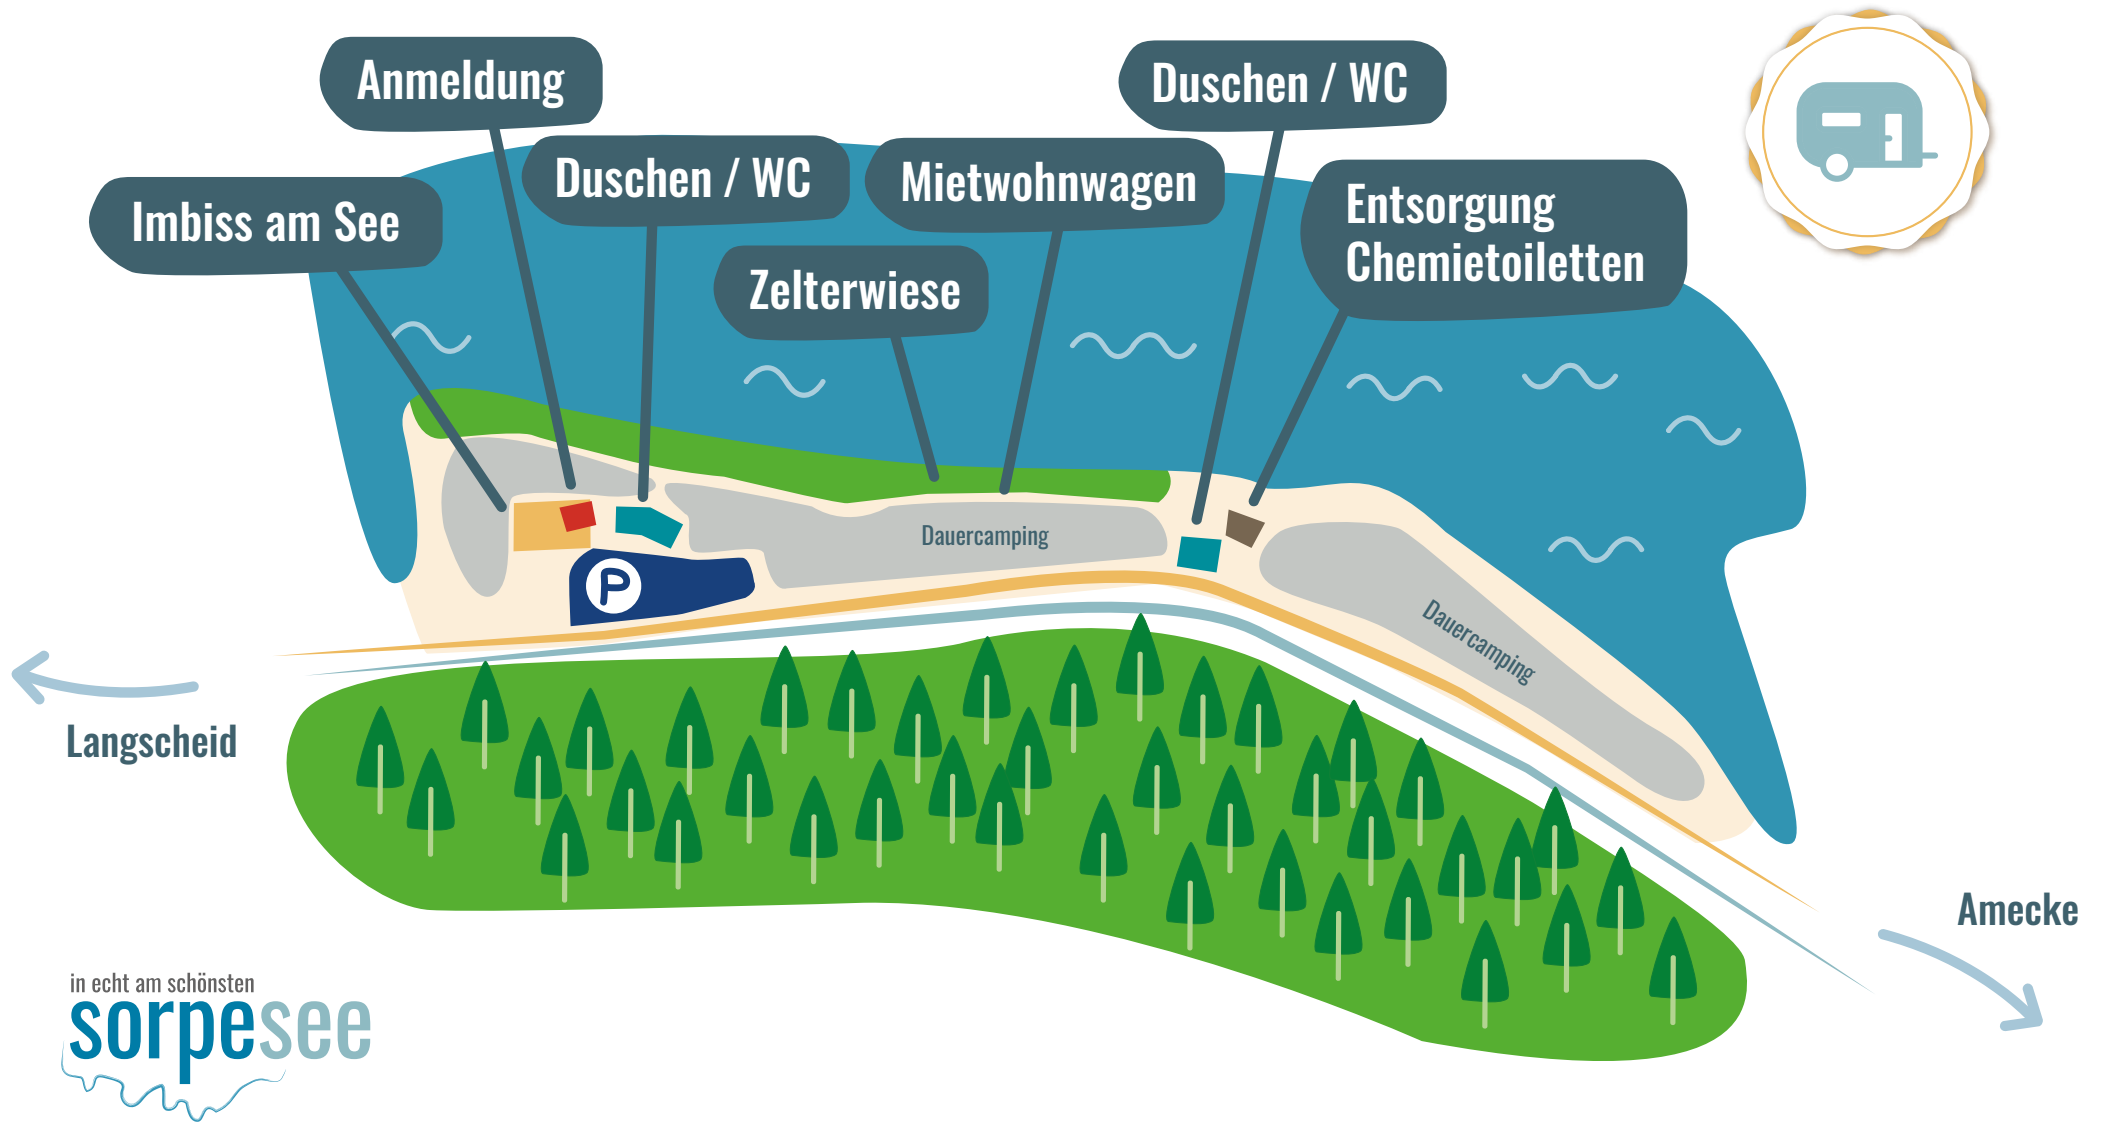

# Übersichtskarte Naturcamping am Sorpesee

Sorpesee GmbH - Hakenbrinkweg 19 - 59846 Sundern - Langscheid

Weitere Informationen: [www.sorpesee.de/uebernachten-campen/camping-am-sorpesee/naturcamping/](http://www.sorpesee.de/uebernachten-campen/camping-am-sorpesee/naturcamping/)

Design Karte: freiwerk® Agentur für Digitalmarketing [www.freiwerk.de](http://www.freiwerk.de); Kira Knips, [www.kiraknips.de](http://www.kiraknips.de)