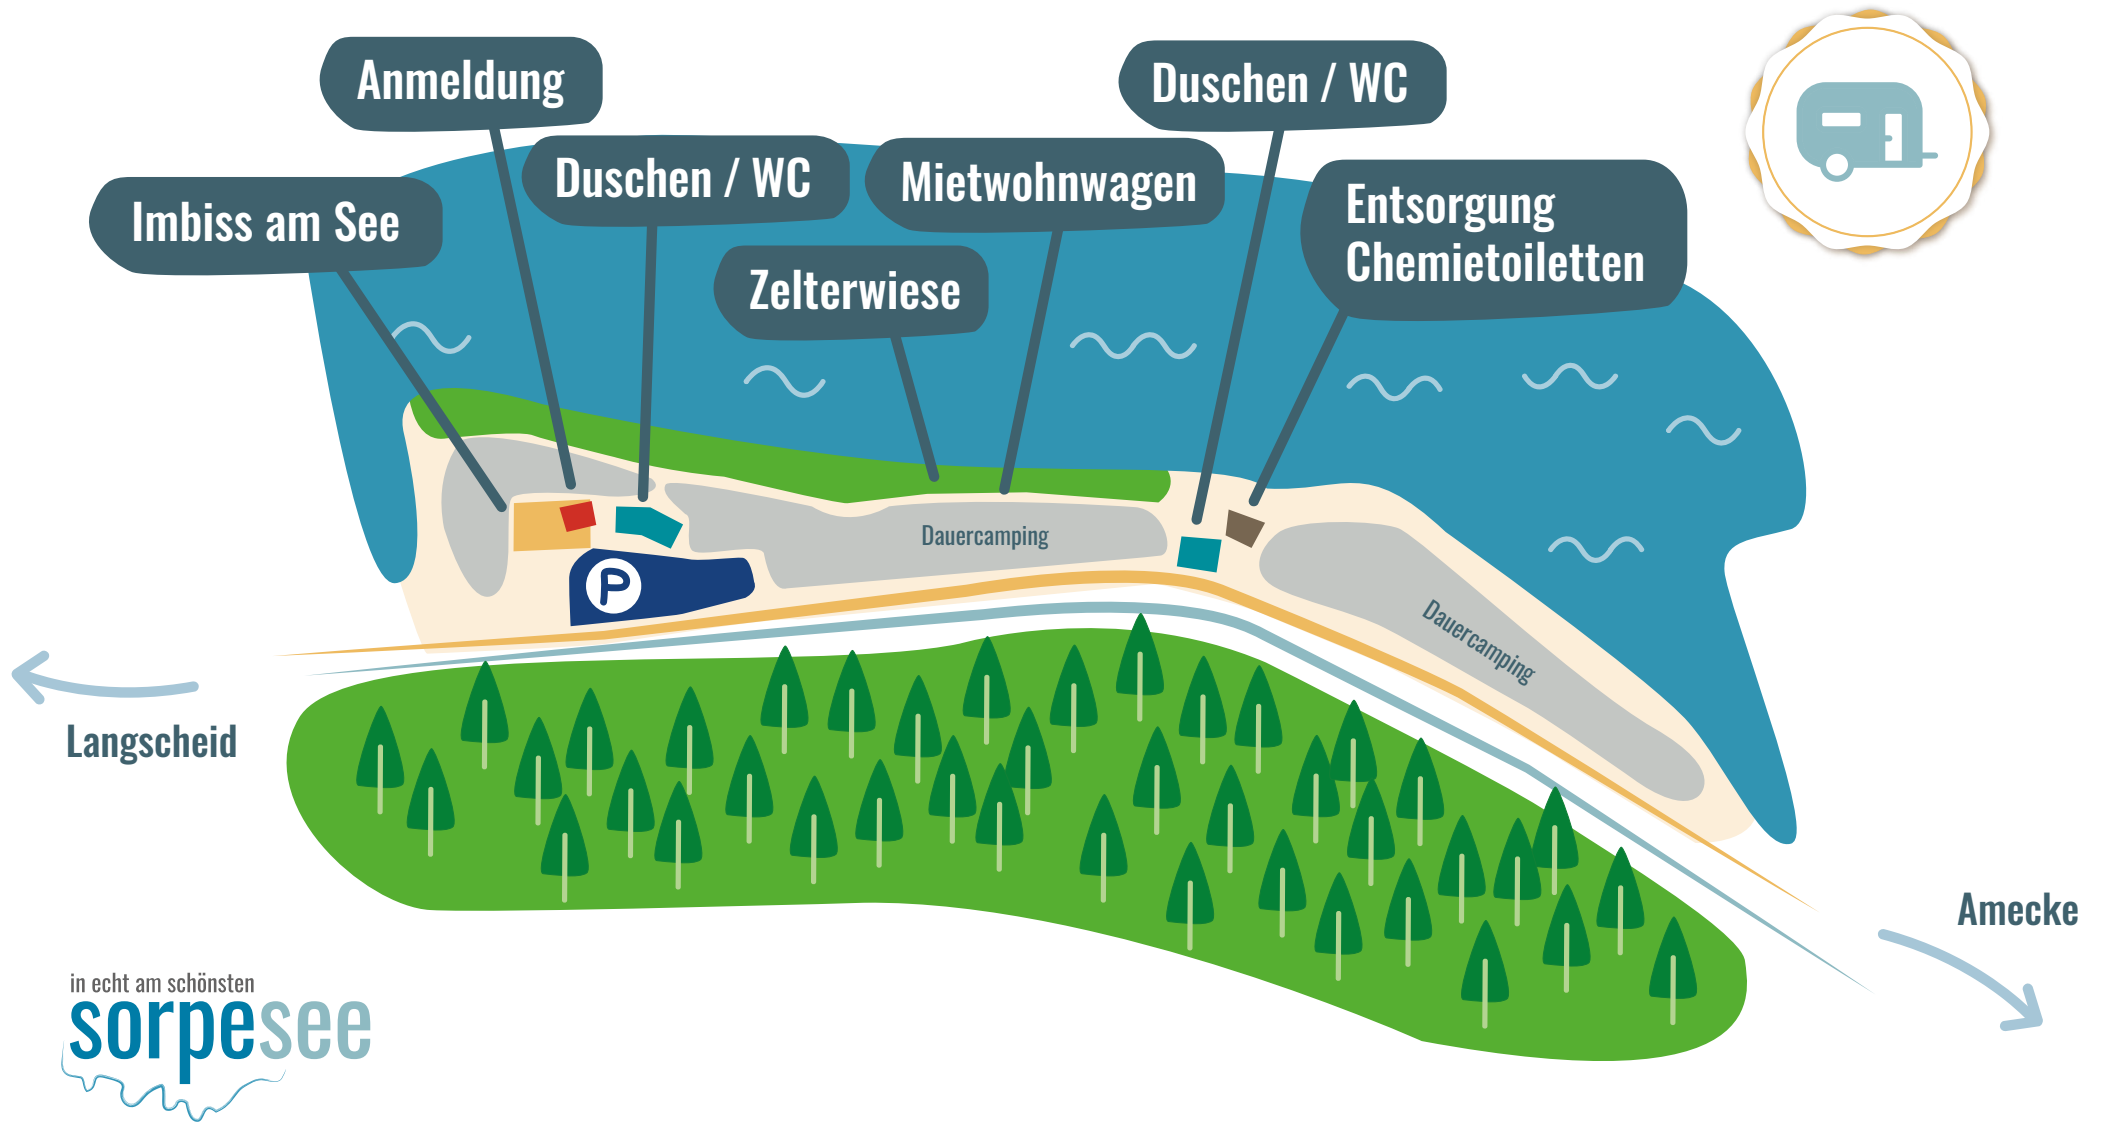

Übersichtskarte Naturcamping am Sorpesee

Sorpesee GmbH - Hakenbrinkweg 19 - 59846 Sundern - Langscheid

Weitere Informationen: www.sorpesee.de/uebernachten-campen/camping-am-sorpesee/naturcamping/

Design Karte: freiwerk® Agentur für Digitalmarketing www.freiwerk.de; Kira Knips, www.kiraknips.de